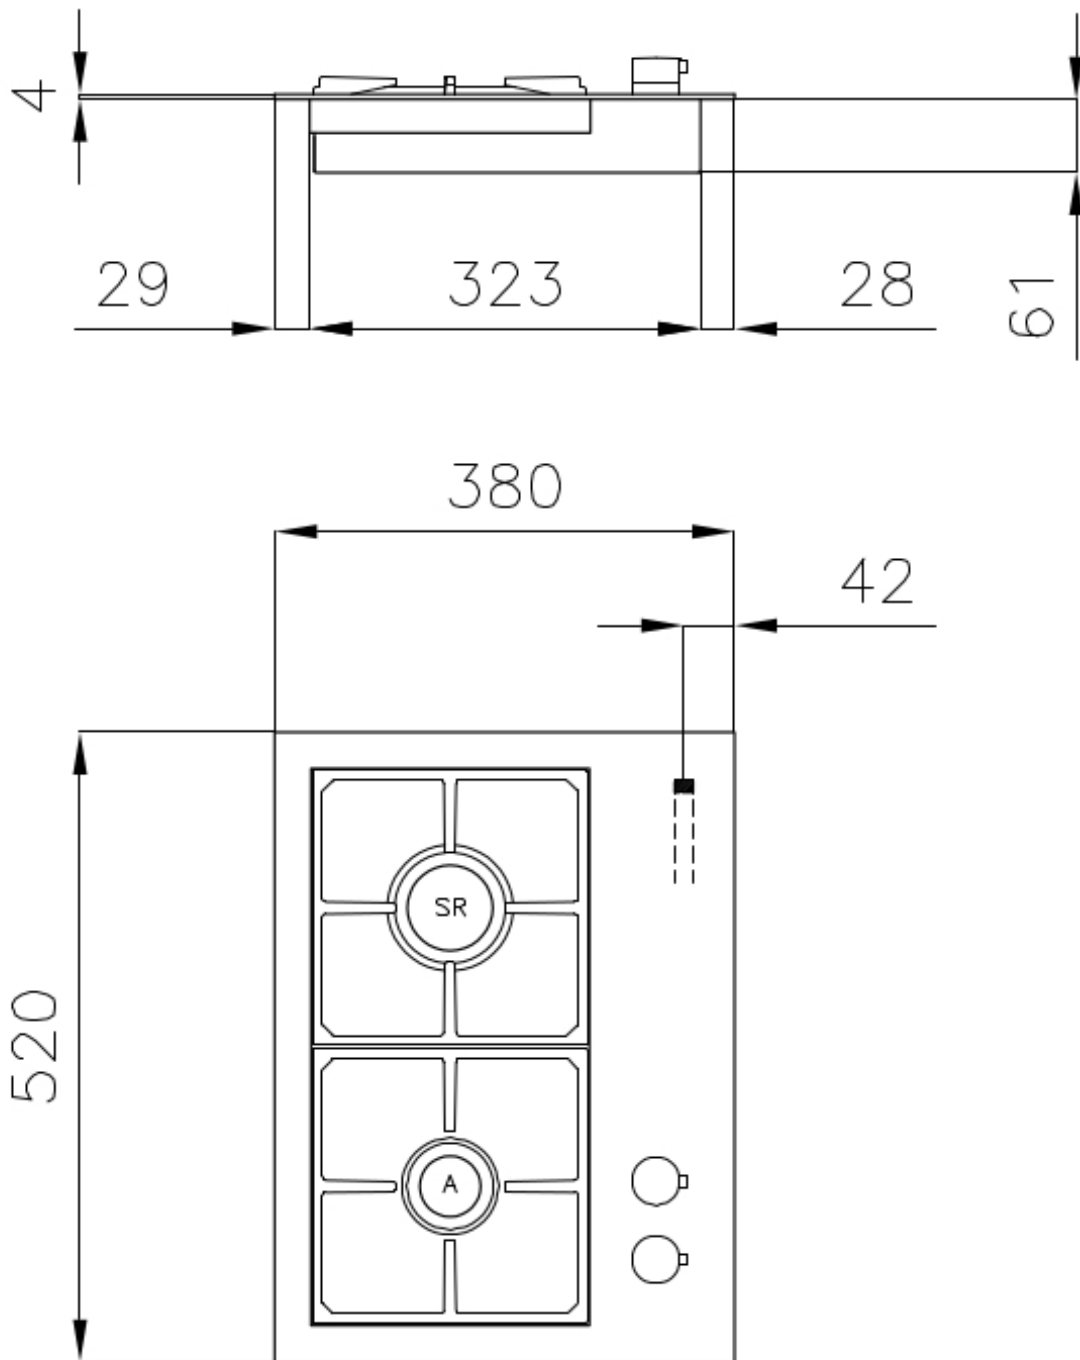

DESSINS TECHNIQUES